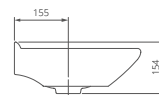

Раукомойник

Артикул 1.3131.0.S00.10B.0

Комплектация без отверстия перелива,
с отверстием для смесителя