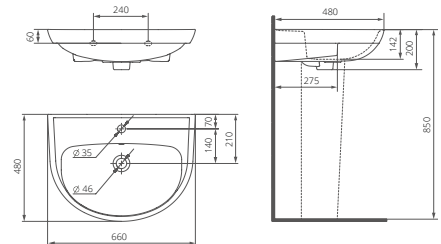

## Умывальник на пьедестал

Артикул 1.3117.6.S00.11B.0  
Комплектация с отверстием перелива  
с отверстием для смесителя,  
возможна установка на кронштейны

Артикул 1.3117.6.S00.01B.0  
Комплектация с отверстием для перелива,  
без отверстия для смесителя,  
возможна установка на кронштейны