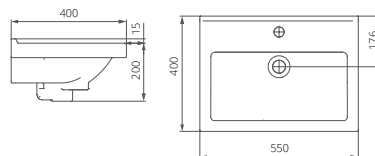

Мебельный умывальник

Артикул 1.3115.3.S00.11B.0

Комплектация с отверстием перелива,
с отверстием для смесителя,
возможна установка на кронштейны