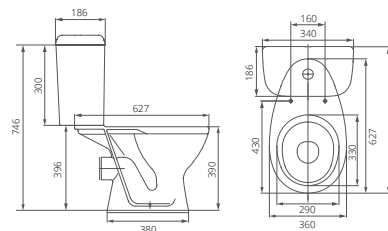

## Унитаз-компакт

Артикул 1.P215.5.S00.00B.F

Комплектация стандарт:  
бачок с механизмом однорежимного слива, чаша с горизонтальным выпуском, сиденье с крышкой из полипропилена

Тарельчатая чаша

Каскадный смыв