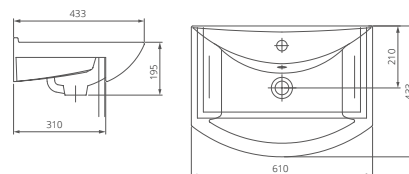

Мебельный умывальник

Артикул 1.3120.3.S00.11B.0

Комплектация с отверстием перелива,
с отверстием для смесителя