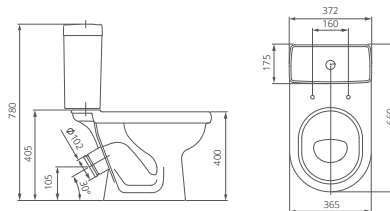

Унитаз-компакт

Артикул 1.P405.3.S00.00B.F

Комплектация стандарт:
бачок с механизмом однорежимного
слива, чаша с косым выпуском, с системой
антивсплеск, сиденье с крышкой из
полипропилена

Артикул 1.P405.3.S01.00B.F цвет
крас на белом