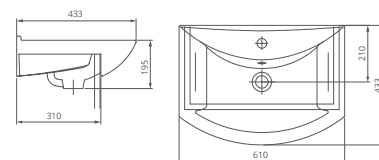

ГРАЦИЯ

Унитаз-компакт «Грация» - новая модель в линейке Santeri. Продуманная конструкция чаши и душевой тип смыва обеспечивает эффективный омыв чаши даже при малом сливе. Идеальной парой для унитаза-компакта послужит раковина с одноименным названием. Унитаз-компакт и раковина «Грация» будут удачным коллекционным решением для тех, кто не оставляет без внимания ни одной детали.

Воронкообразная чаша

Каскадный смыв