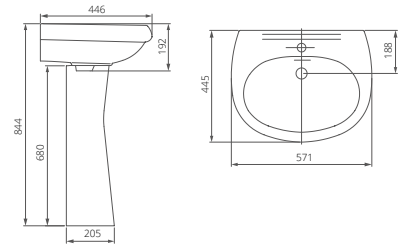

## Пьедестал

Артикул 1.3601.7.S00.00B.0

Артикул	цвет
1.3111.7.S01.10B.0	крап на белом
1.3601.7.S01.00B.0	крап на белом
1.3111.7.S04.10B.0	салатовый
1.3601.7.S04.00B.0	салатовый
1.3111.7.S06.10B.0	голубой
1.3601.7.S06.00B.0	голубой
1.3111.7.S07.10B.0	бежевый
1.3601.7.S07.00B.0	бежевый