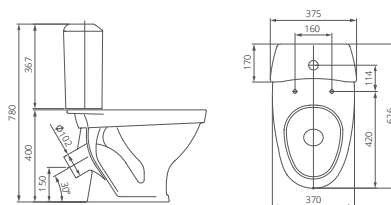

## Унитаз-компакт

Артикул 1.P201.8.S00.00B.F

Комплектация стандарт: бачок с механизмом однорежимного слива, чаша с косым выпуском, сиденье с крышкой из полипропилена

Воронкообразная чаша

Каскадный смыв

Артикул	цвет
1.P201.8.S01.00B.F	крап на белом
1.P201.8.S04.00B.F	салатовый
1.P201.8.S06.00B.F	голубой
1.P201.8.S07.00B.F	бежевый