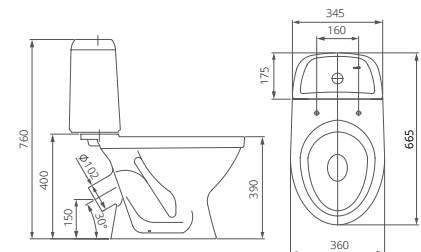

## Унитаз-компакт

Артикул 1.P205.4.S00.00B.F  
Комплектация стандарт:  
бачок с механизмом двухрежимного  
слива, чаша с косым выпуском, сиденье с  
крышкой из полипропилена

Артикул 1.P206.3.S00.00B.F  
Комплектация комфорт  
бачок с механизмом двухрежимного  
слива, чаша с косым выпуском, сиденье с  
крышкой из полипропилена с функцией  
мягкого закрывания