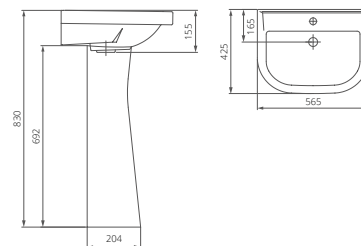

Пьедестал

Артикул 1.3601.2.S00.00B.0

Унитаз-компакт

Артикул 1.P215.5.S00.00B.F

Комплектация стандарт:
бачок с механизмом однорежимного слива, чаша с горизонтальным выпуском, сиденье с крышкой из полипропилена