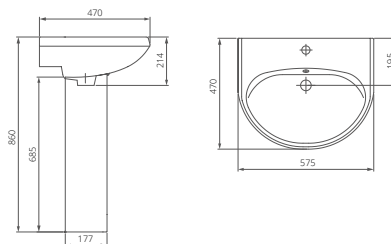

## Пьедестал

Артикул 1.3601.8.S00.00B.0

Артикул	цвет
1.3111.8.S01.11B.0	крап на белом
1.3601.8.S01.00B.0	крап на белом
1.3111.8.S04.11B.0	салатовый
1.3601.8.S04.00B.0	салатовый
1.3111.8.S06.11B.0	голубой
1.3601.8.S06.00B.0	голубой